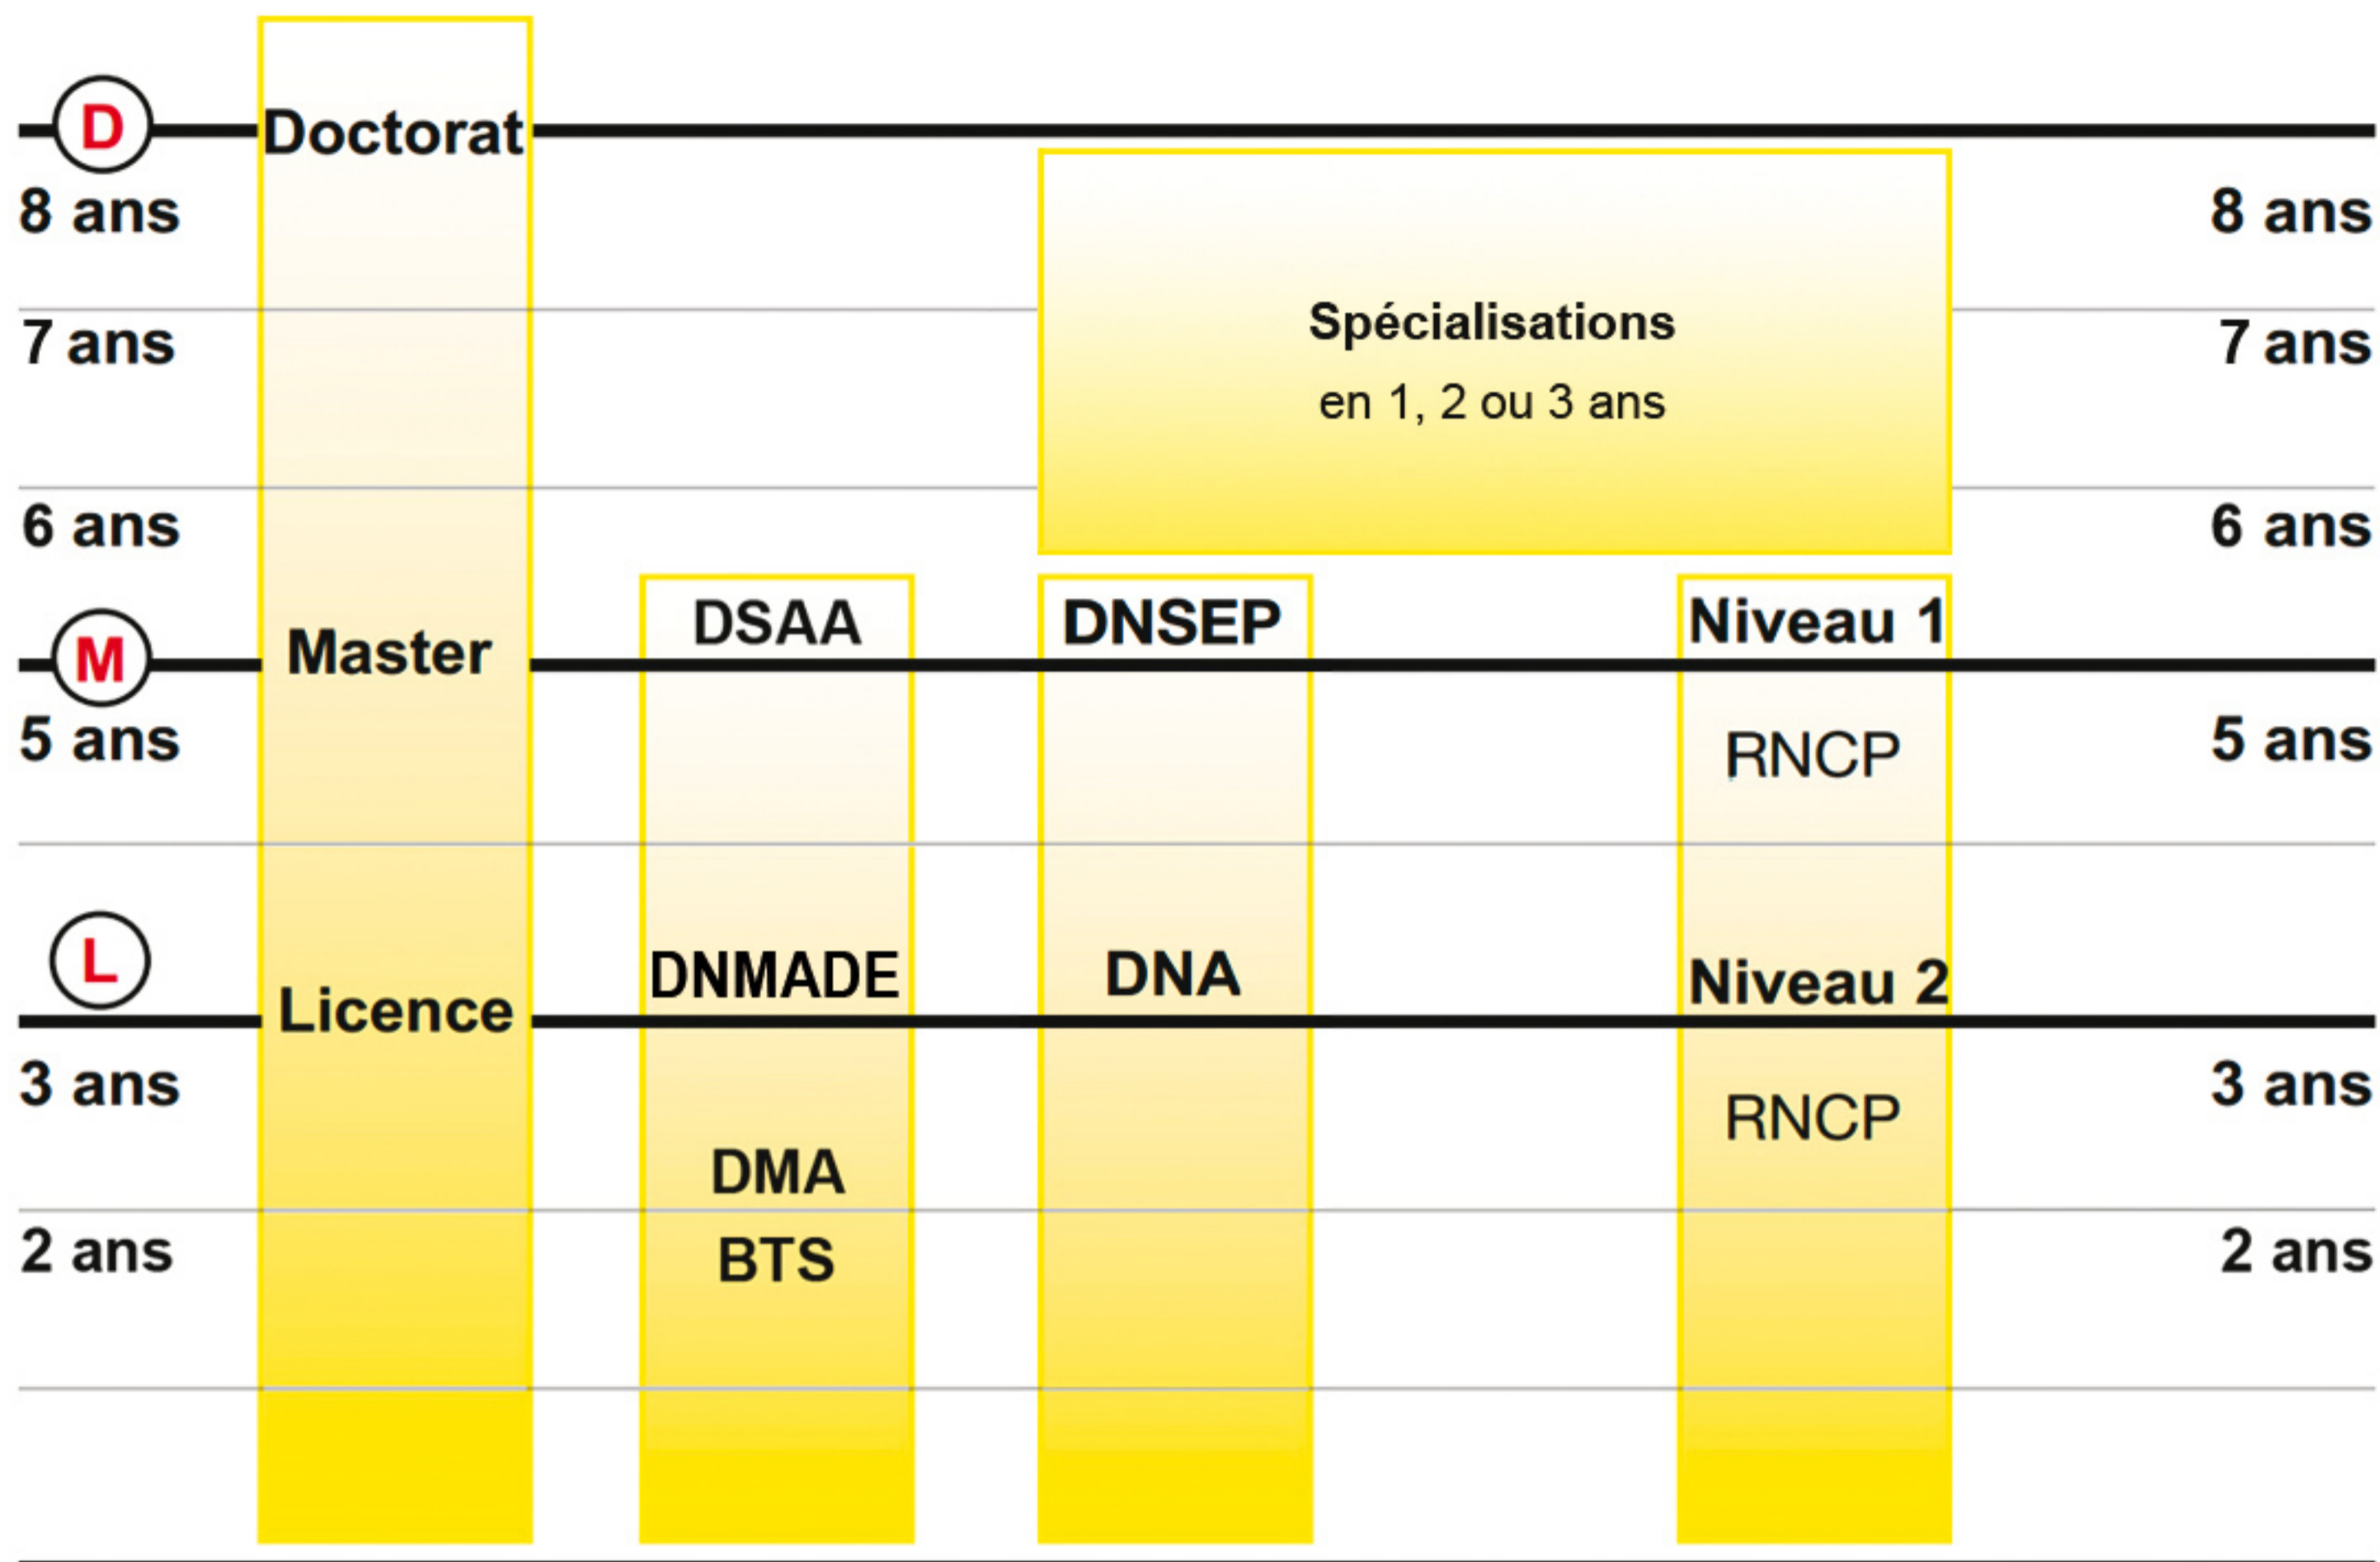

# Le système LMD et les diplômes d'art et de design

Baccalauréat

**Universités**  
**Écoles supérieures d'arts appliqués**  
**Écoles supérieures d'art**

**Établissements publics**  
**Diplômes nationaux**

**Établissements privés et consulaires**

**Titres enregistrés au RNCP**  
 Diplômes d'établissement

BTS : Brevet de Technicien Supérieur

DMA : Diplôme des Métiers d'Art

DNA : Diplôme National d'Art

DNMADE : Diplôme National des Métiers d'Art et du Design

DSAA : Diplôme Supérieur des Arts Appliqués

DNSEP : Diplôme National Supérieur d'Expression Plastique